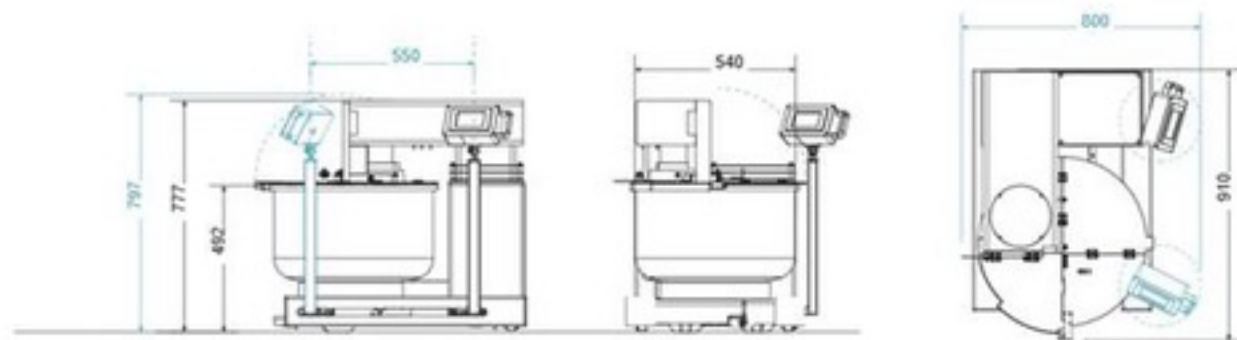

ETM 35 M CE

Impastatrice

Vasca Fissa

<Tecnologia>SINGOLO

VARIATORE

Dotazioni Opzionali Accessorie

Rivestimento Inox	-
Copertura in alluminio	-
Rete anti-intrusione	-
Foro scolo vasca	-

Utensili disponibili

Spatola	-
Utensile a «8»	-
Piantone tondo	-
Raschiatore vasca	-

Scheda Dati Prodotto

WALCO