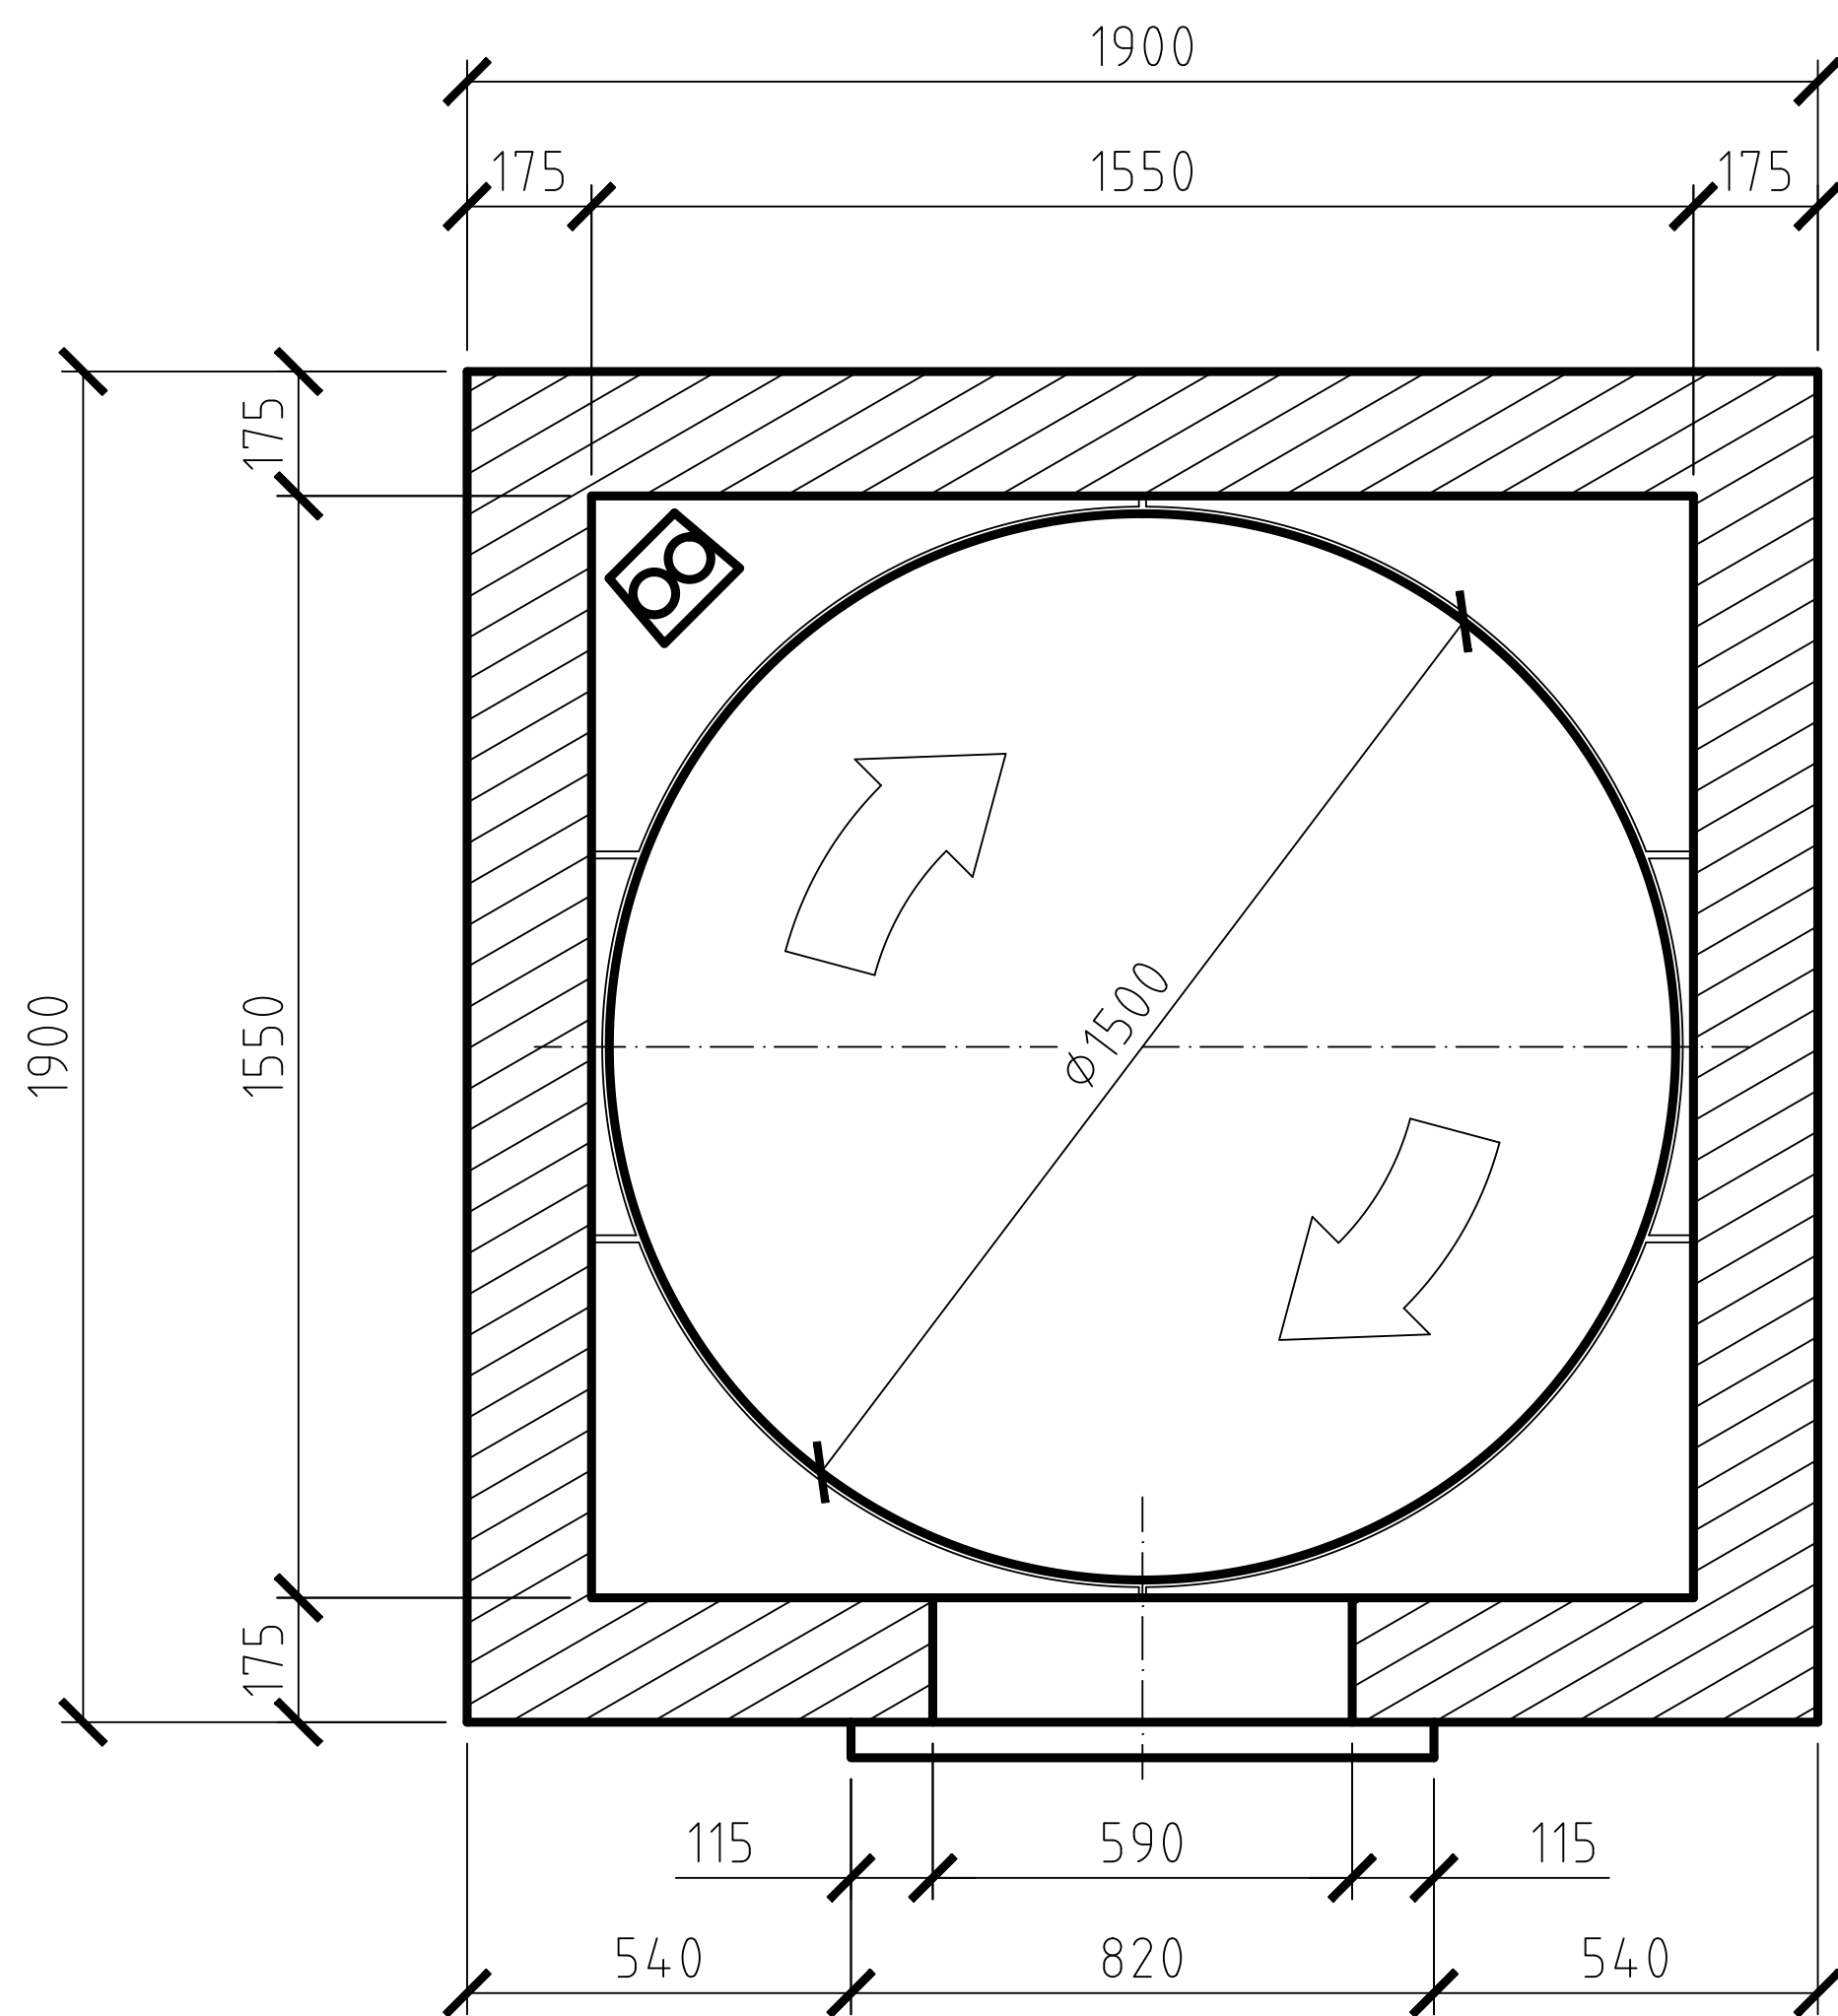

Vista sezionata in pianta

**Pavesi Volta Piana
a Gas Ø150**